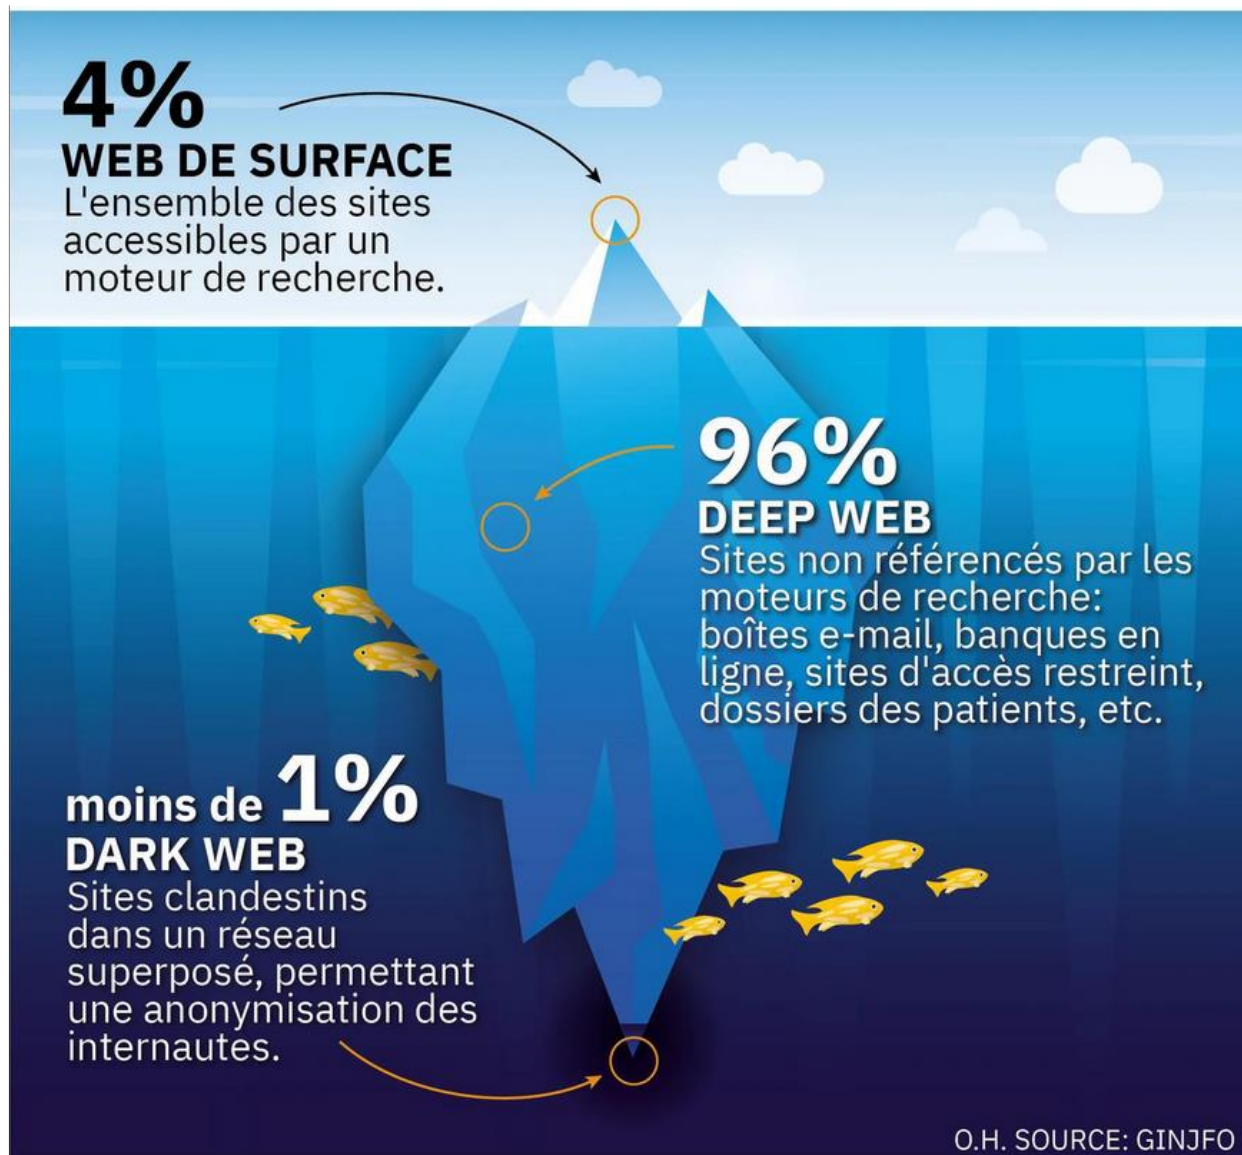

## Web Deepweb Darknet Darkweb

*Dans les profondeurs du web*

**Le Web**, ou World Wide Web, constitue la surface d'Internet, comprenant des milliards de sites web indexés par des moteurs de recherche. Environ 4,66 milliards d'internautes y naviguent, exploitant une fraction de ce que le Web a à offrir.

**Deepweb**, un vaste étendu d'Internet non indexée par les moteurs de recherche standards mais toujours accessible avec un simple navigateur web. Il est estimé que le Deepweb est 400 à 500 fois plus grand que le Web en surface, hébergeant des bases de données sécurisées, des archives gouvernementales et des forums privés.

**Le Darknet** est un réseau superposé (pas spécifiquement web) qui nécessite des logiciels spécifiques, comme Tor ou I2P, pour garantir l'anonymat et la sécurité des utilisateurs.

**Le Darkweb** fait partie du Darknet et comprend des sites web hébergés sur ces réseaux anonymes. Son contenu varie largement, allant des forums de discussion et des blogs à des marchés noirs proposant des produits et services illicites. Cependant, le Darkweb est également utilisé pour des activités légitimes, notamment par des journalistes, des activistes et des personnes vivant sous des régimes répressifs pour communiquer en toute sécurité.